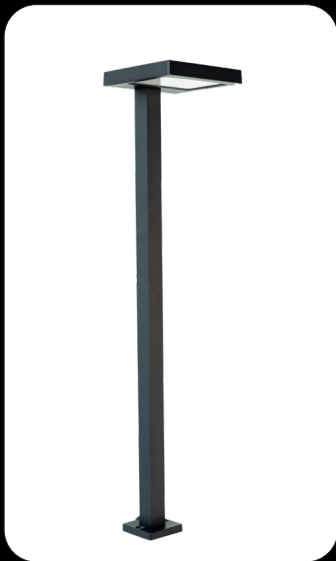

Dax Low

SKU: PL-DAX-L-BK
 Wattage: 3
 Volt Amps: 4.5
 Lumens: 160
 CRI: 92.5
 Size (in): 3.15 x 3.46 x 8.1
 Size (mm): 80 x 88 x 206

Blaze High

SKU: PL-BLAZE-H-BK
 Wattage: 1.5
 Volt Amps: 2.5
 Lumens: 60
 CRI: 92.5
 Size (in): 5 x 5 x 24
 Size (mm): 127 x 127 x 610