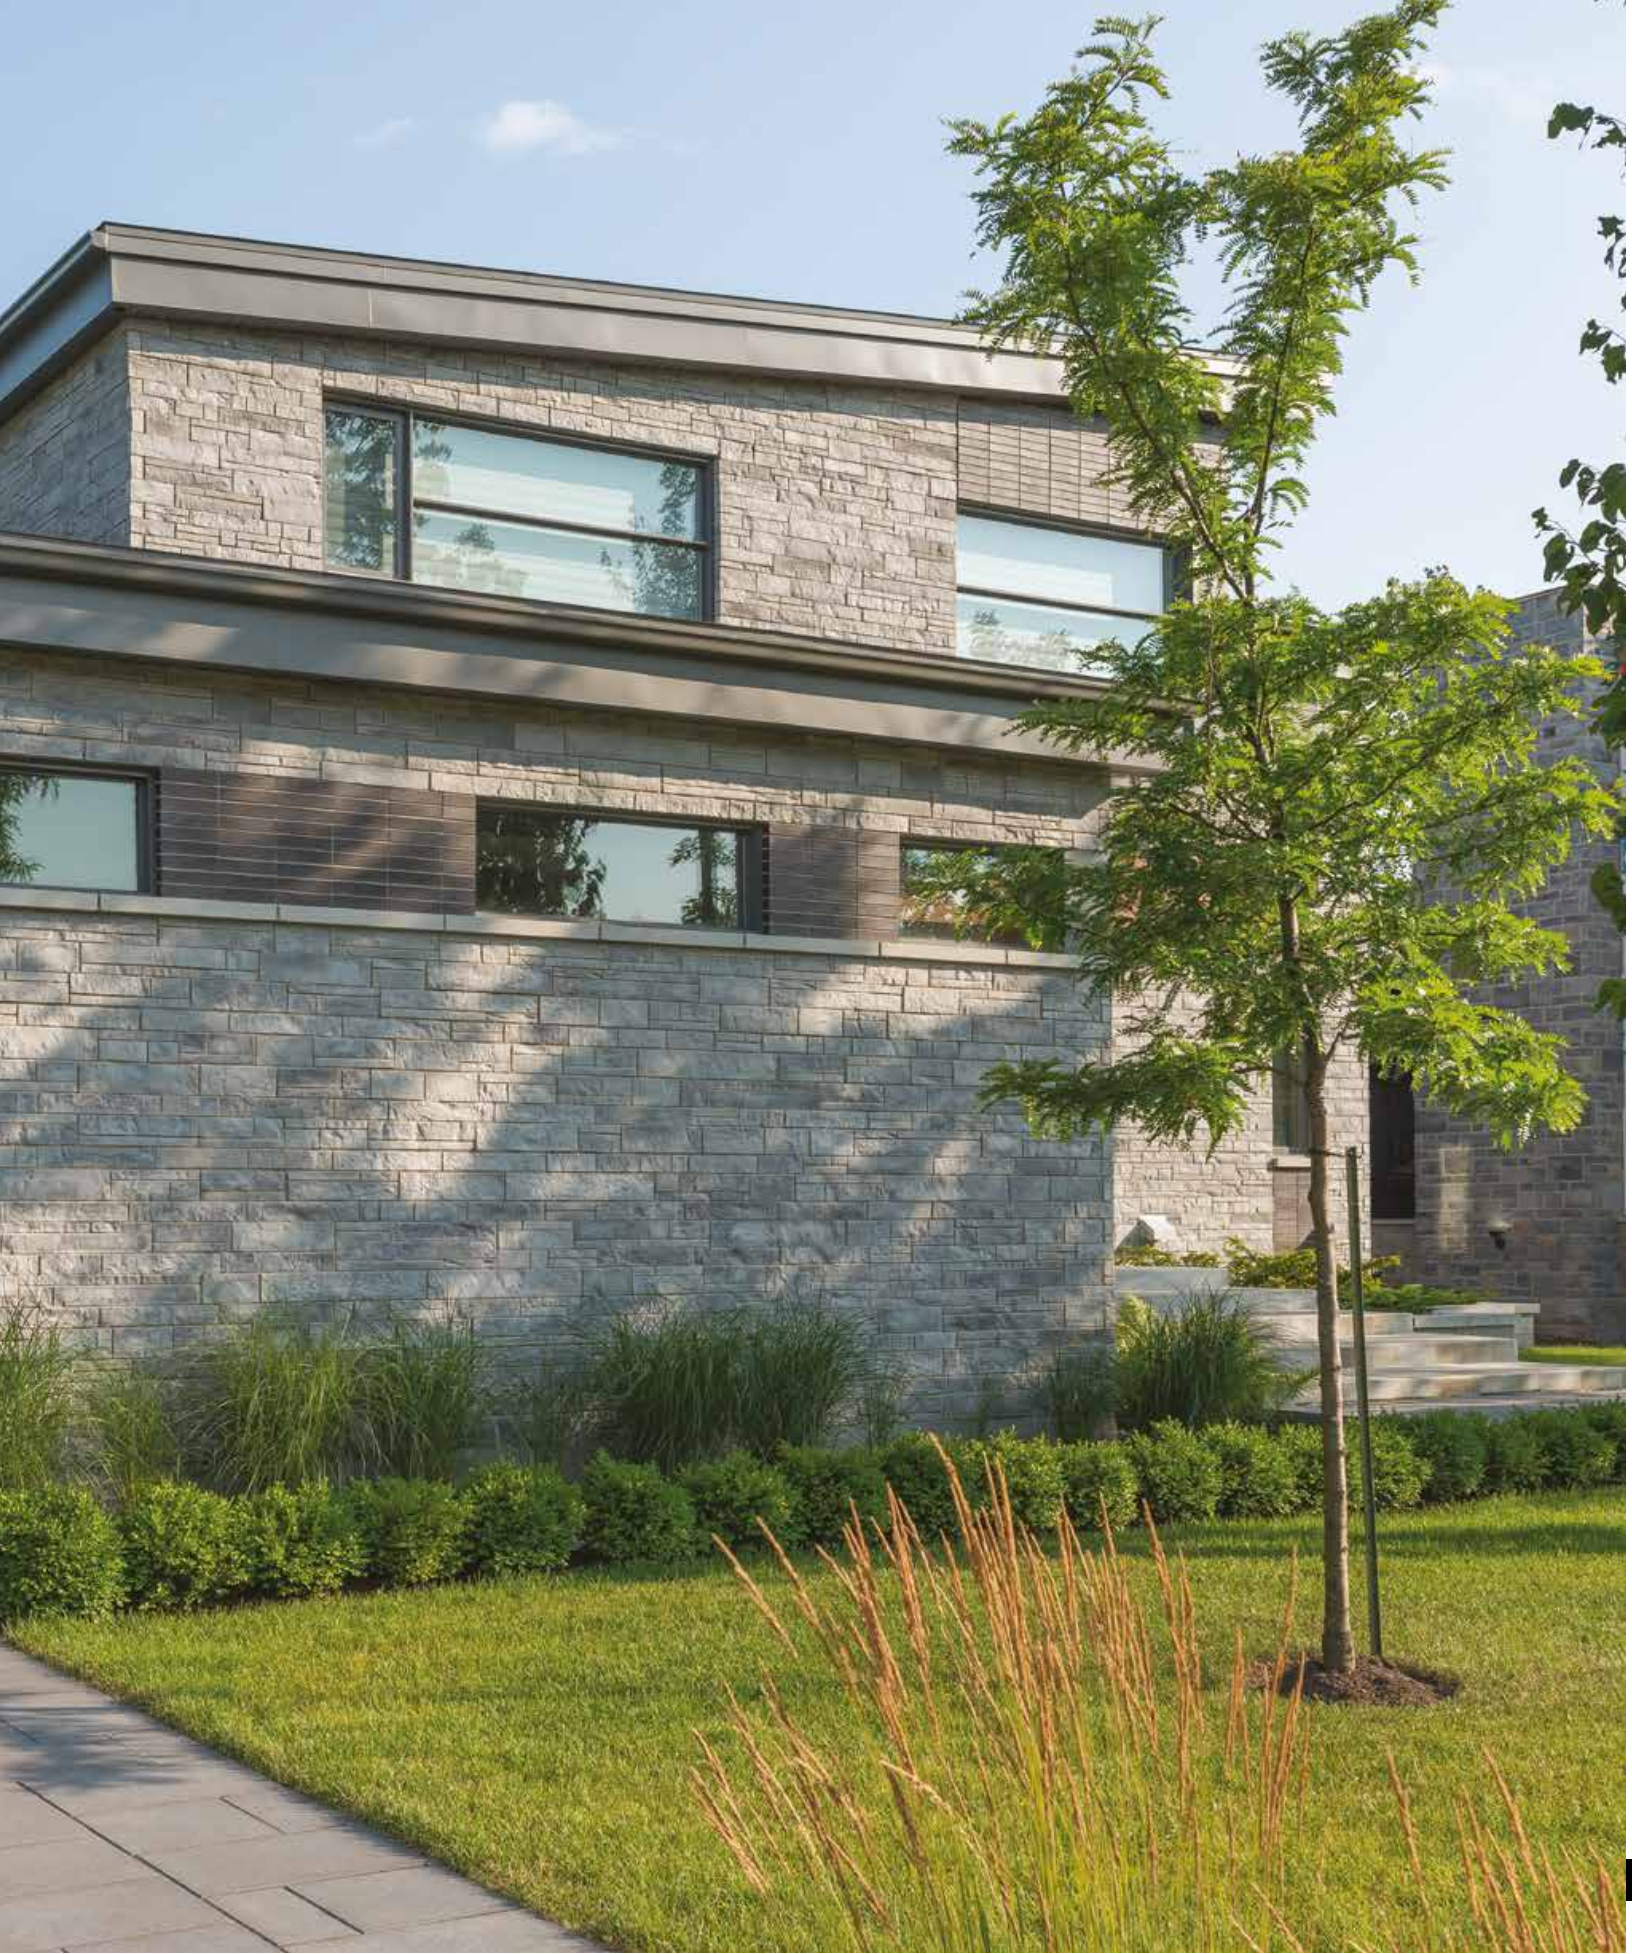

LORADO - GRIS GLACÉ / ICY GREY

Moderne

Modern

La pierre Lorado est parfaite pour ceux qui sont à la recherche d'un revêtement extérieur chic, élégant et moderne. Elle s'adapte parfaitement avec les tendances architecturales actuelles.